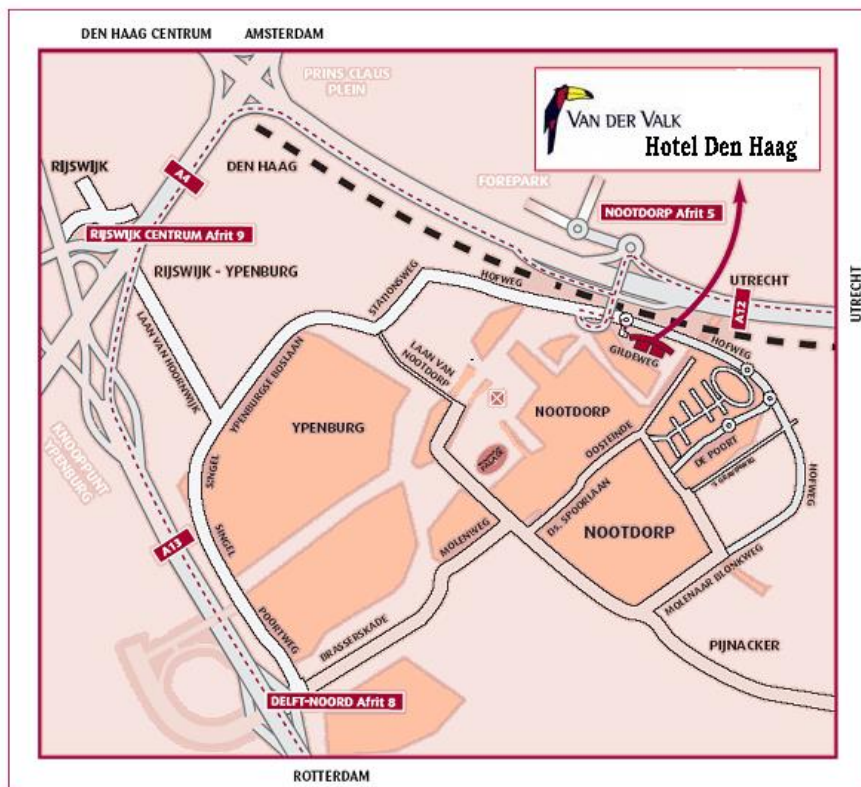

Info & Route

In Nootdorp, centraal in de Randstad ligt ons Hotel Den Haag/Nootdorp, direct tussen de snelwegen van Den Haag, Delft en Zoetermeer.

Bereikbaarheid

U vindt Hotel Den Haag - Nootdorp aan de snelweg A12, afslag Nootdorp

Kaart

Met de auto:**Vanaf A4 Amsterdam**

- richting Den Haag A4
- Prins Clausplein over richting Zoetermeer/Utrecht A12
- afslag Nootdorp
- einde van de afrit rechts
- weg blijven volgen
- einde naar rechts
- bij de eerste rotonde ziet u aan uw rechterhand hotel van der Valk Den Haag/Nootdorp.

Vanaf A13 Delft/Rotterdam

- richting Den Haag A4
- Prins Clausplein over richting Zoetermeer/Utrecht
- afslag Nootdorp
- einde van de afrit rechts
- weg blijven volgen
- einde naar rechts
- bij de eerste rotonde ziet u aan uw rechterhand hotel van der Valk Den Haag/Nootdorp.

Vanaf A12 Utrecht-Den Haag

- afslag Nootdorp
- rotonde links, snelweg over.
- weg blijven volgen
- einde naar rechts
- bij de eerste rotonde ziet u aan uw rechterhand hotel van der Valk Den Haag/Nootdorp.